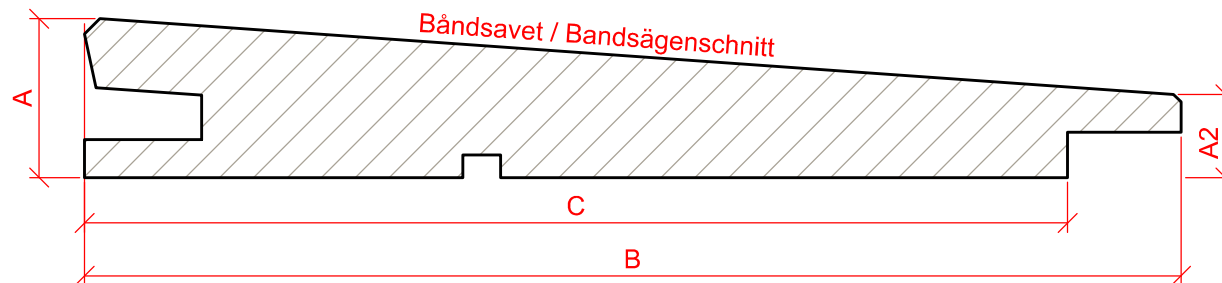

Profil: 3966

Samledetalje / Verbindungsdetail

Råvare - Rohware: 25 x 150 mm

Tegning: Fyr / gran med ru forside! Zeichnung: Kiefer / Fichte mit sägerauer Sichtseite!

Kontrolmål / Kontrolmaß = 100mm
Ved korrekt printerindstilling / Bei korrekter Druckereinstellung!

DK - Profil 3966 opfylder kravet til en kl. 2 beklædning / Euroclass D-s2,d2 i gran, fyr og lærk og kan anvendes fra 10 mm bagvedliggende hulrum.

DE - Profil 3966. Das Profil erfüllt den Anforderungen der Brandschutzklasse Euroclass D-s2,d2 in den Holzarten Fichte, Kiefer und Lärche und kann bei bei einem hinterliegendem Hohlraum von min. 10 mm verwendet werden.