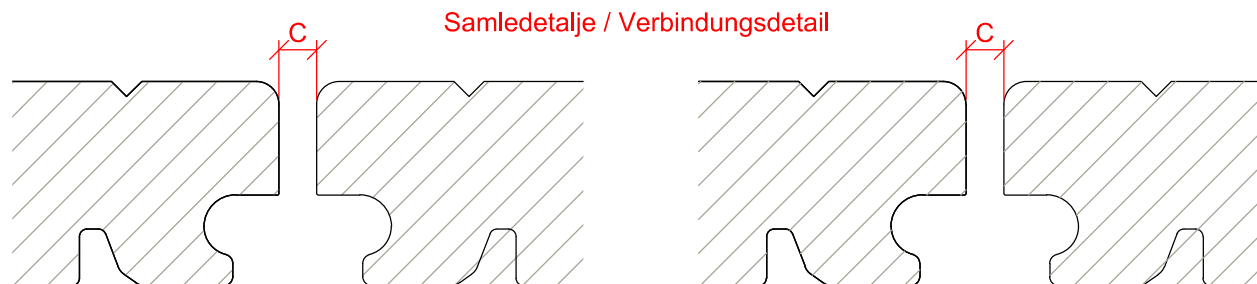

Profil: 5045 (FT 457 med SUPRO)

Råvare - Rohware: 32 x 125 mm

Ikke målfast tegning!

Tegningsdato: 01.01.2019

Materiale - Material	Forside - Vorderseite	A	B	C	Lbm/m2	Clip/m2
Thermowood	Høvlet* / ru** - Gehobelt* / rau**	26 / -	118	5	8,13	37

* Høvlet = glat-, paintcut-, strukturhøvlet eller børstet
 * Gehobelt = glatt-, paincut-, struktur gehobelt oder gebürstet
 ** Ru = båndsavet forside
 ** rau = Bandsägenschnitt
 Øvrige træsorter spørg venligst! - Sonstige Holzarten auf Anfrage!

DK - Terrassebræt med små V-fuger, med not til Supro H montageclips.
 DE - Terrassendiele mit kleinen V-Fugen, mit Nut für Supro H Montageclip.

Profil: 5045 (FT 457 med SUPRO)