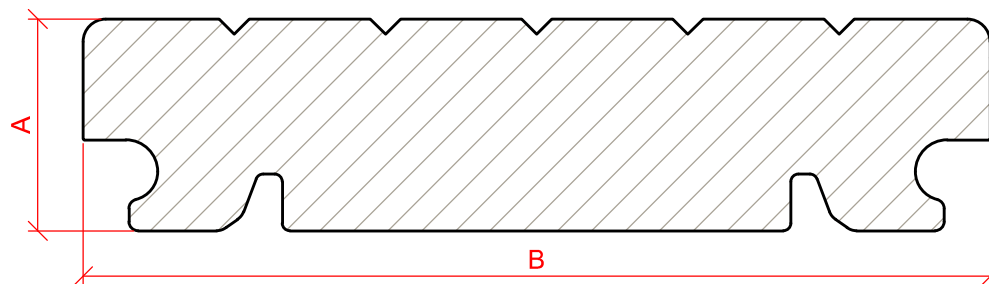

Profil: 5045 (FT 457 med SUPRO)

Råvare - Rohware: 32 x 125 mm

Ikke målfast tegning!

Tegningsdato: 01.01.2019

Materiale - Material	Forside - Vorderseite	A	B	C	Lbm/m2	Clip/m2
Thermowood	Høvlet* / ru** - Gehobelt* / rau**	26 / -	118	5	8,13	37

* Høvlet = glat-, paintcut-, strukturhøvlet eller børstet
 * Gehobelt = glatt-, paincut-, struktur gehobelt oder gebürstet
 ** Ru = båndsavet forside
 ** rau = Bandsägenschnitt
 Øvrige træsorter spørg venligst! - Sonstige Holzarten auf Anfrage!

DK - Terrassebræt med små V-fuger, med not til Supro H montageclips.
 DE - Terrassendiele mit kleinen V-Fugen, mit Nut für Supro H Montageclip.

Profil: 5045 (FT 457 med SUPRO)