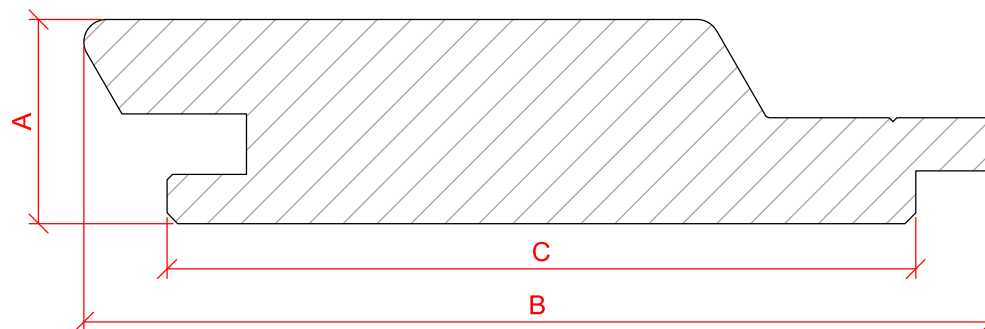

Profil: 5425

Råvare - Rohware: 32 x 125 mm

Tegning: Fyr / gran med høvlet forside!

Zeichnung: Kiefer / Fichte mit gehobelter Sichtseite!

Kontrolmål / Kontrolmaß = 100mm
Ved korrekt printerindstilling / Bei korrekter Druckereinstellung!

Tegningsdato: 01.01.2019	Materiale - Material	Forside - Vorderseite	A	B	C	Lbm/m2	DK - Profil 5425 opfylder ikke kravet til en kl. 2 beklædning og må kun anvendes som et kl. B materiale / Euroclass D - s2,d2. DE - Profil 5425. Das Profil erfüllt die Brandschutzklasse Euroclass D - s2,d2.	Profil: 5425
	Fyr / gran - Kiefer / Fichte	Høvlet* / ru** - Gehobelt* / rau**	27 / -	120	99	10,1		
	Sib. lærk - Sib. Lärche	Høvlet* / ru** - Gehobelt* / rau**	27 / -	120	99	10,1		
	Thermowood	Høvlet* / ru** - Gehobelt* / rau**	26 / -	120	99	10,1		
* Høvlet = glat-, paintcut-, strukturhøvlet eller børstet * Gehobelt = glatt-, paincut-, struktur gehobelt oder gebürstet Øvrige træsorter spørg venligst! - Sonstige Holzarten auf Anfrage!		** Ru = båndsavet forside ** rau = Bandsägenschnitt						