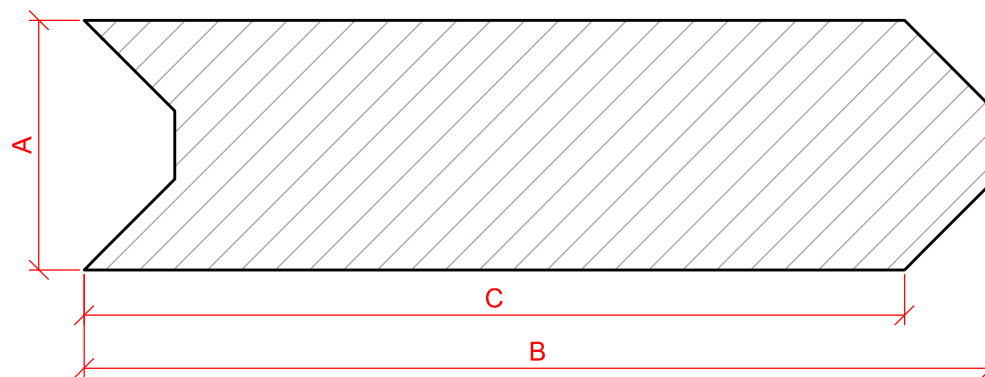

Profil: 6405 (FT 497)

Råvare - Rohware: 38 x 125 mm

Tegning: Fyr / gran med høvlet forside!

Zeichnung: Kiefer / Fichte mit gehobelter Sichtseite!

Kontrolmål / Kontrolmaß = 100mm
Ved korrekt printerindstilling / Bei korrekter Druckereinstellung!

Tegningsdato: 01.01.2019	Materiale - Material	Forside - Vorderseite	A	B	C	Lbm/m2	DK - Profil 6405 opfylder ikke kravet til en kl. 2 beklædning og må kun anvendes som et kl. B materiale / Euroclass D - s2,d2. DE - Profil 6405. Das Profil erfüllt die Brandschutzklasse Euroclass D - s2,d2.
	Fyr / gran - Kiefer / Fichte	Høvlet* / ru** - Gehobelt */ rau**	33 / -	120	109	9,17	
	Sib. lærk - Sib. Lärche	Høvlet* / ru** - Gehobelt */ rau**	33 / -	120	109	9,17	
	Thermowood	Høvlet* / ru** - Gehobelt */ rau**	32 / -	117	106	9,43	
* Høvlet = glat-, paintcut-, strukturhøvlet eller børstet * Gehobelt = glatt-, paincut-, struktur gehobelt oder gebürstet Øvrige træsorter spørg venligst! - Sonstige Holzarten auf Anfrage!		** Ru = båndsavet forside ** rau = Bandsägenschnitt					