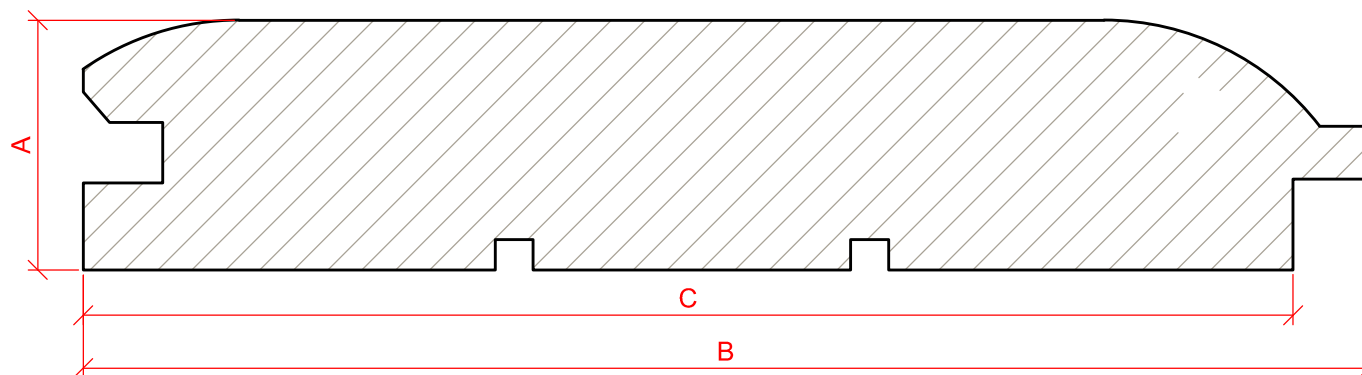

Profil: 6507 (FT 489)

Råvare - Rohware: 38 x 175 mm

Tegning: Fyr / gran med høvlet forside!

Zeichnung: Kiefer / Fichte mit gehobelter Sichtseite!

Kontrolmål / Kontrolmaß = 100mm
Ved korrekt printerindstilling / Bei korrekter Druckereinstellung!

Tegningsdato: 01.01.2019

Materiale - Material	Forside - Vorderseite	A	B	C	Lbm/m2
Fyr / gran - Kiefer / Fichte	Høvlet* / ru** - Gehobelt */ rau**	33 / -	170	160	6,25
Sib. lærk - Sib. Lärche	Høvlet* / ru** - Gehobelt */ rau**	33 / -	170	160	6,25
Thermowood	Høvlet* / ru** - Gehobelt */ rau**	Spørg venligst / auf Anfrage			
* Høvlet = glat-, paintcut-, strukturhøvlet eller børstet		** Ru = båndsavet forside			
* Gehobelt = glatt-, paincut-, struktur gehobelt oder gebürstet		** rau = Bandsägenschnitt			
Øvrige træsorter spørg venligst! - Sonstige Holzarten auf Anfrage!					