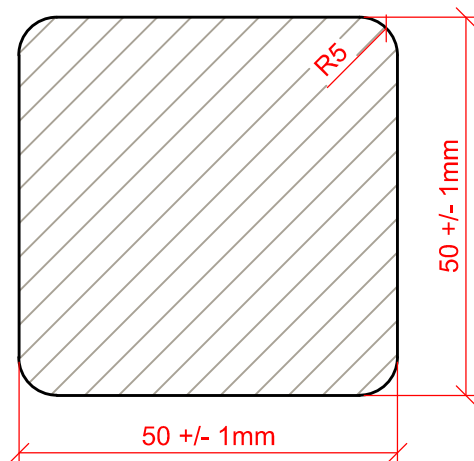

Profil: 8352 (FT 671)

DK - Profil 8352. Multistolpe, høvlet 4 sider og med afrundede kanter, en ende spidset og en ende afrundet 1 gang.

DE - Profil 8352. Multiposten, 4 Seiten gehobelt und Kanten gerundet, ein Ende gespitzt und ein Ende 1 x abgerundet

FRØSLEV

Profil: 8352 (FT 671)

Tegningsdato: 01.01.2019