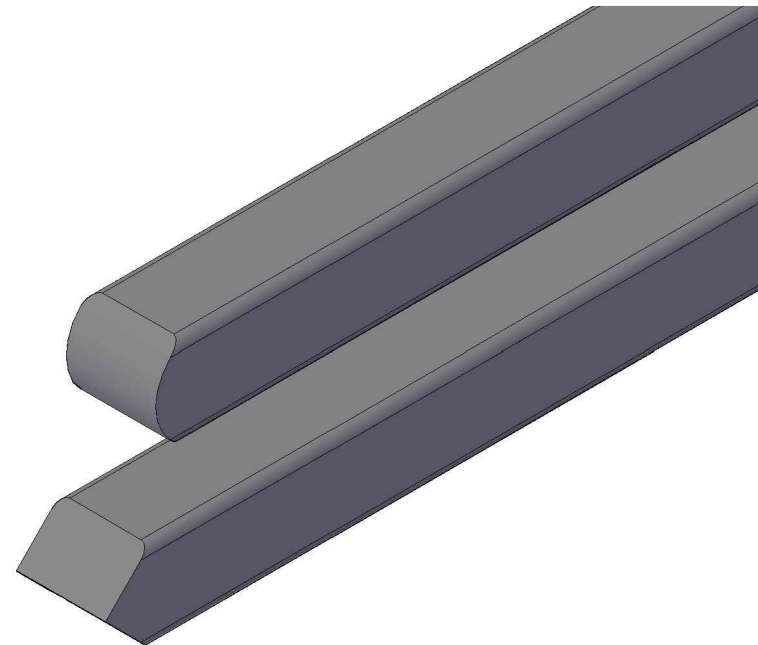

Profil: 8352 (FT 671)

DK - Profil 8352. Multistolpe, høvlet 4 sider og med afrundede kanter, en ende spidset og en ende afrundet 1 gang.

DE - Profil 8352. Multiposten, 4 Seiten gehobelt und Kanten gerundet, ein Ende gespitzt und ein Ende 1 x abgerundet

FRØSLEV

Profil: 8352 (FT 671)

Tegningsdato: 01.01.2019