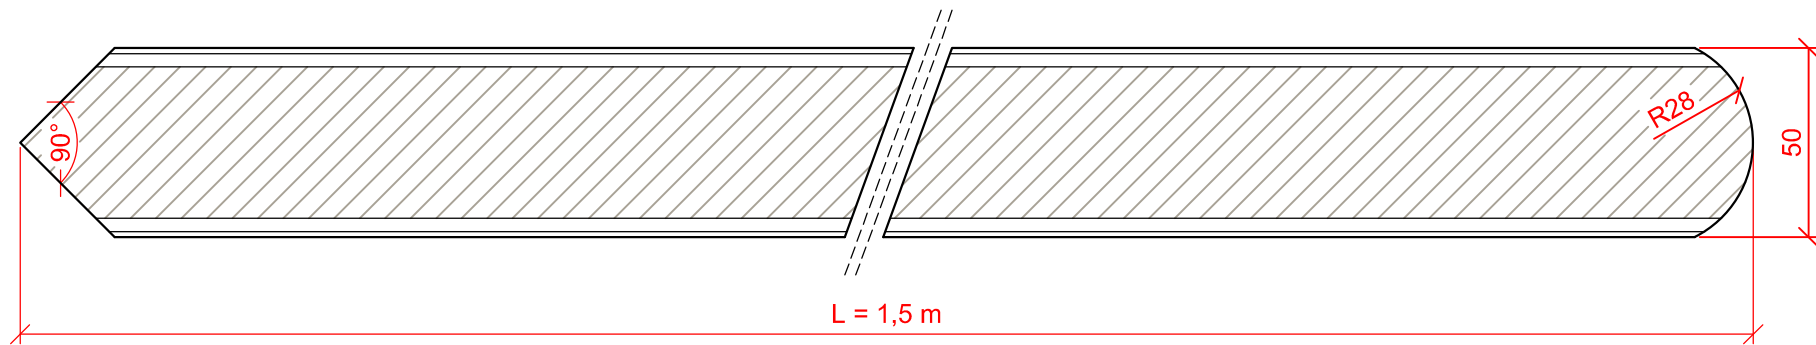

Profil: 8352 (FT 671)

DK - Profil 8352. Multistolpe, høvlet 4 sider og med afrundede kanter, en ende spidset og en ende afrundet 1 gang.

DE - Profil 8352. Multiposten, 4 Seiten gehobelt und Kanten gerundet, ein Ende gespitzt und ein Ende 1 x abgerundet

FRØSLEV

Profil: 8352 (FT 671)

Tegningsdato: 01.01.2019