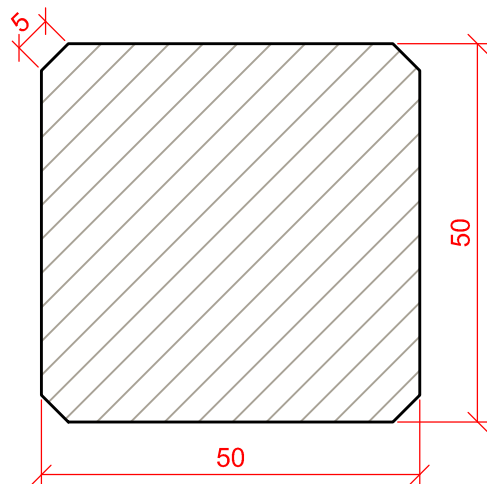

Profil: 8382 (FT 676)

DK - Profil 8382. Multistolpe, høvlet 4 sider og med fasede kanter. En ende afrundet 1 gang og en ende afrundet 2 gang

DE - Profil 8382. Multiposten, 4 Seiten gehobelt und Kanten gefast. Ein Ende 1 x abgerundet und ein Ende 2 x abgerun

FRØSLEV

Profil: 8382 (FT 676)

Tegningsdato: 01.01.2019