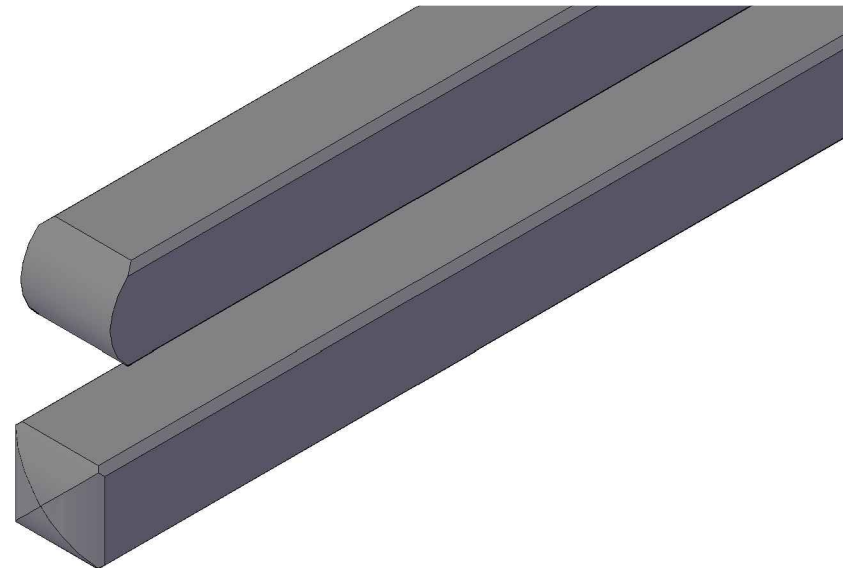

Profil: 8382 (FT 676)

DK - Profil 8382. Multistolpe, høvlet 4 sider og med fasede kanter. En ende afrundet 1 gang og en ende afrundet 2 gang

DE - Profil 8382. Multiposten, 4 Seiten gehobelt und Kanten gefast. Ein Ende 1 x abgerundet und ein Ende 2 x abgerun

FRØSLEV

Profil: 8382 (FT 676)

Tegningsdato: 01.01.2019