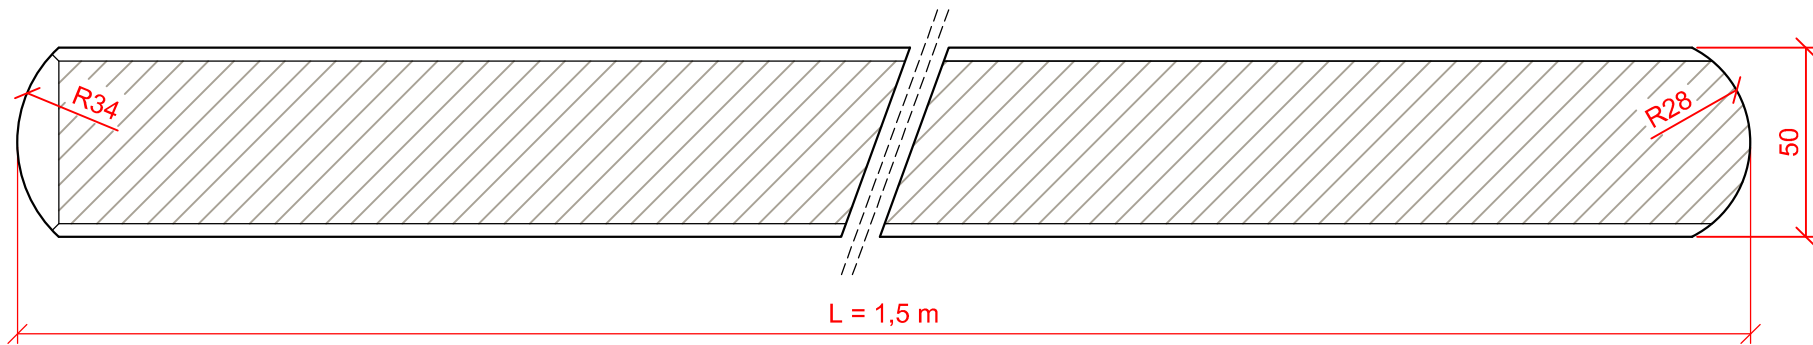

Profil: 8382 (FT 676)

DK - Profil 8382. Multistolpe, høvlet 4 sider og med fasede kanter. En ende afrundet 1 gang og en ende afrundet 2 gang

DE - Profil 8382. Multiposten, 4 Seiten gehobelt und Kanten gefast. Ein Ende 1 x abgerundet und ein Ende 2 x abgerun

FRØSLEV

Profil: 8382 (FT 676)

Tegningsdato: 01.01.2019