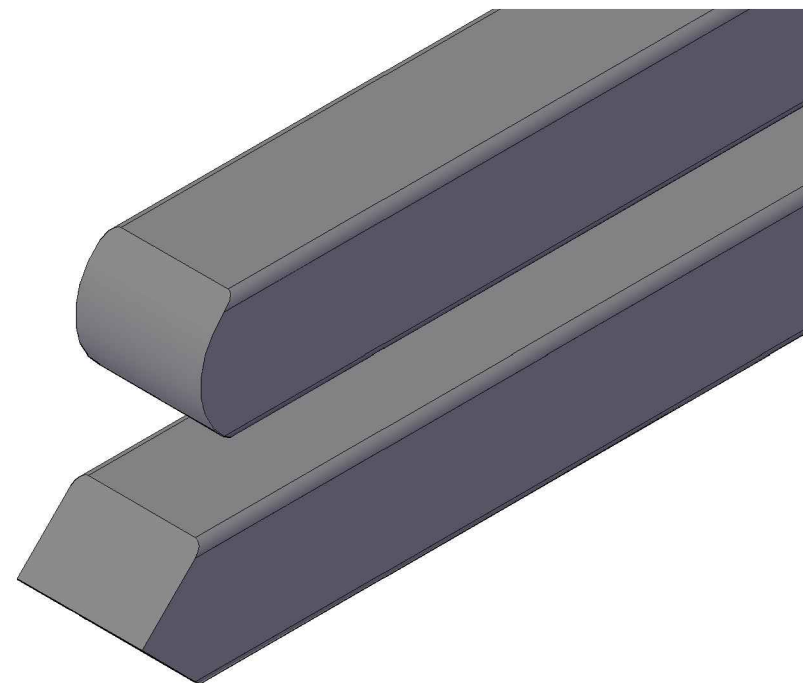

Profil: 9003 (FT 681)

DK - Profil 9003. Multistolpe, høvlet 4 sider og med afrundede kanter, en ende spidset og en ende afrundet 1 gang.

DE - Profil 9003. Multipfosten, 4 Seiten gehobelt und Kanten gerundet, ein Ende gespitzt und ein Ende 1 x abgerundet

**FRØSLEV**

Profil: 9003 (FT 681)

Tegningsdato: 01.01.2019