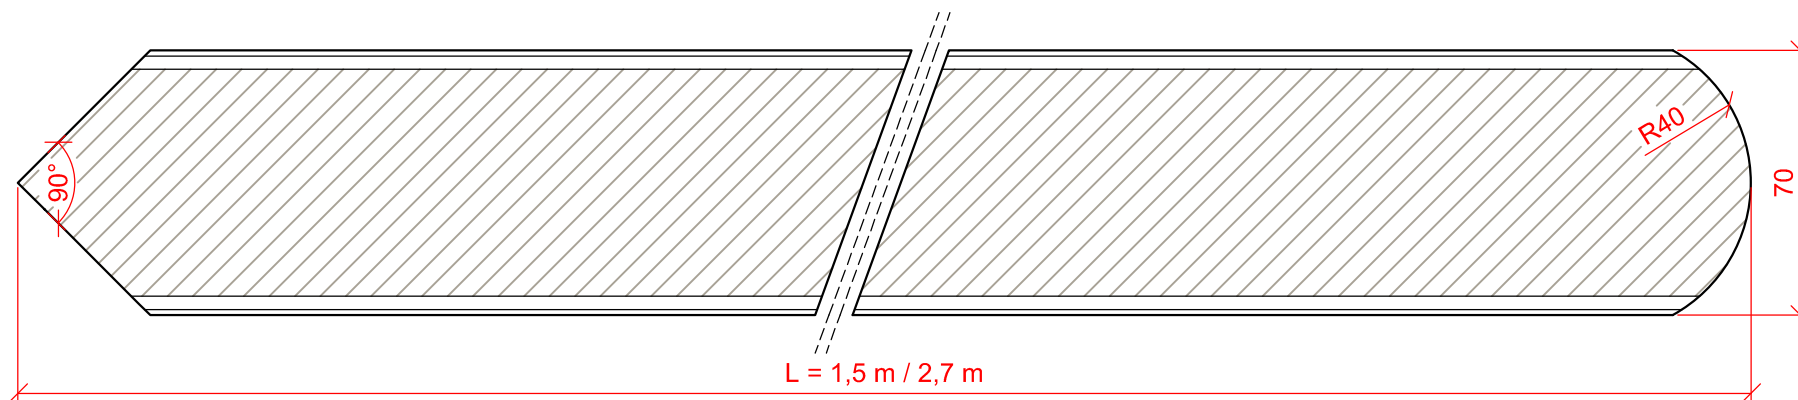

Profil: 9003 (FT 681)

DK - Profil 9003. Multistolpe, høvlet 4 sider og med afrundede kanter, en ende spidset og en ende afrundet 1 gang.

DE - Profil 9003. Multipfosten, 4 Seiten gehobelt und Kanten gerundet, ein Ende gespitzt und ein Ende 1 x abgerundet

**FRØSLEV**

Profil: 9003 (FT 681)

Tegningsdato: 01.01.2019