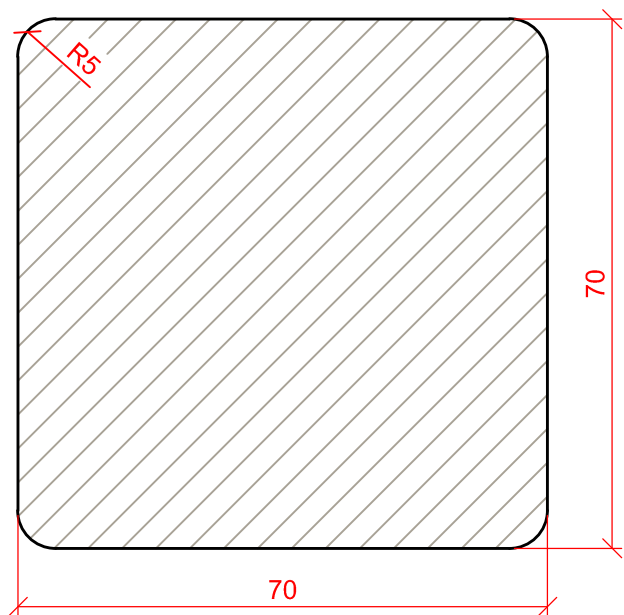

Profil: 9003 (FT 681)

DK - Profil 9003. Multistolpe, høvlet 4 sider og med afrundede kanter, en ende spidset og en ende afrundet 1 gang.

DE - Profil 9003. Multipfosten, 4 Seiten gehobelt und Kanten gerundet, ein Ende gespitzt und ein Ende 1 x abgerundet

**FRØSLEV**

Profil: 9003 (FT 681)

Tegningsdato: 01.01.2019