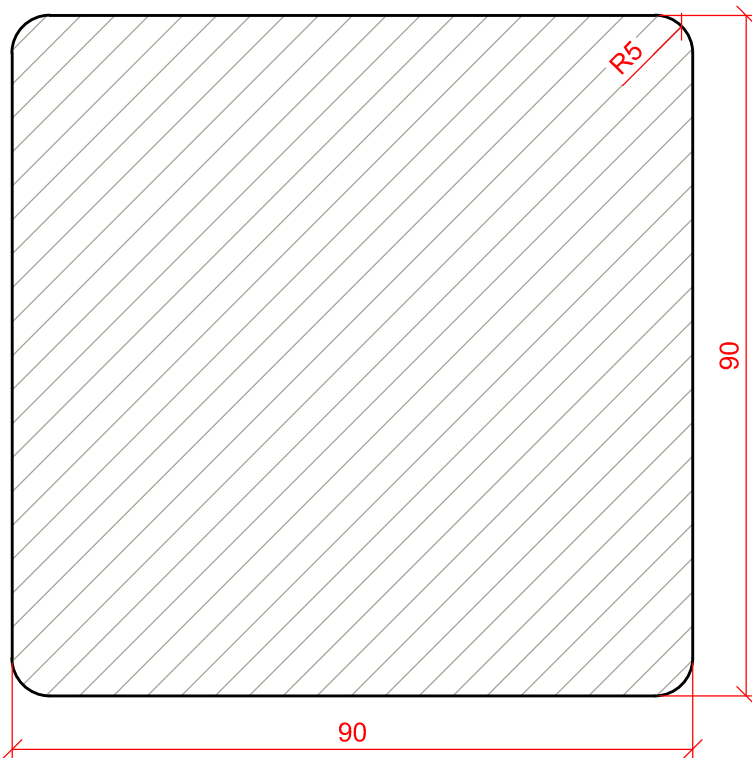

Profil: 9664 (FT 691A)

DK - Profil 9664. Multistolpe, høvlet 4 sider og med afrundede kanter, en ende lige og en ende afrundet 1 gang.

DE - Profil 9664. Multiposten, 4 Seiten gehobelt und Kanten gerundet, ein Ende grade und ein Ende 1 x abgerundet

FRØSLEV

Profil: 9664 (FT 691A)

Tegningsdato: 01.01.2019