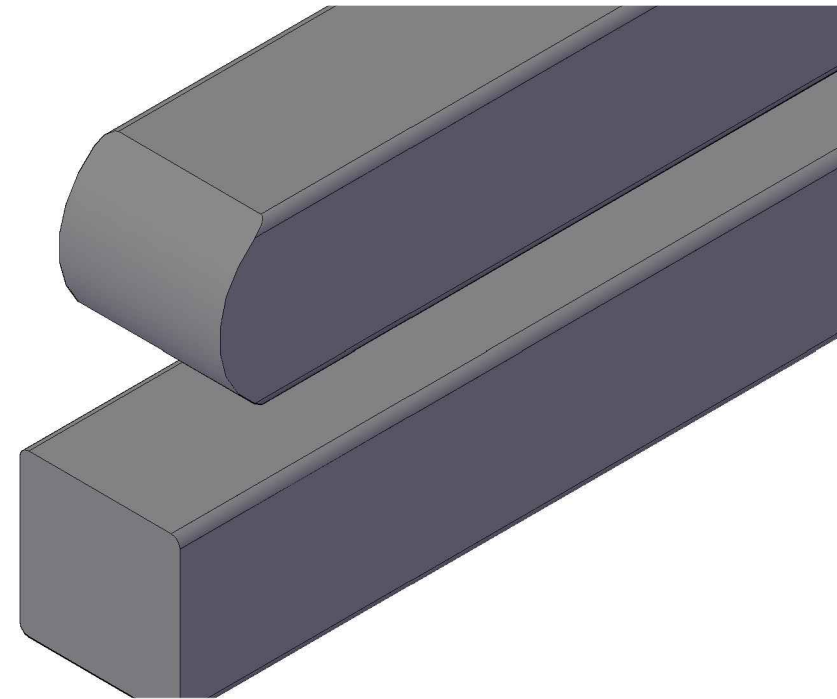

Profil: 9664 (FT 691A)

DK - Profil 9664. Multistolpe, høvlet 4 sider og med afrundede kanter, en ende lige og en ende afrundet 1 gang.

DE - Profil 9664. Multiposten, 4 Seiten gehobelt und Kanten gerundet, ein Ende grade und ein Ende 1 x abgerundet

FRØSLEV

Profil: 9664 (FT 691A)

Tegningsdato: 01.01.2019