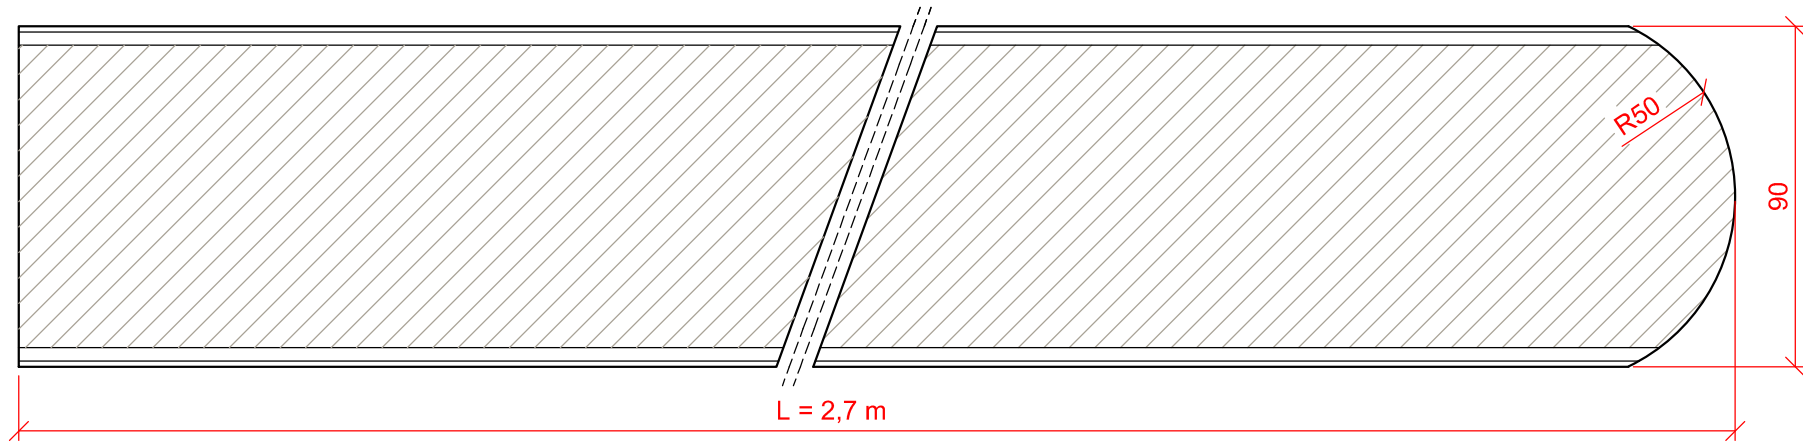

Profil: 9664 (FT 691A)

DK - Profil 9664. Multistolpe, høvlet 4 sider og med afrundede kanter, en ende lige og en ende afrundet 1 gang.

DE - Profil 9664. Multiposten, 4 Seiten gehobelt und Kanten gerundet, ein Ende grade und ein Ende 1 x abgerundet

FRØSLEV

Profil: 9664 (FT 691A)

Tegningsdato: 01.01.2019