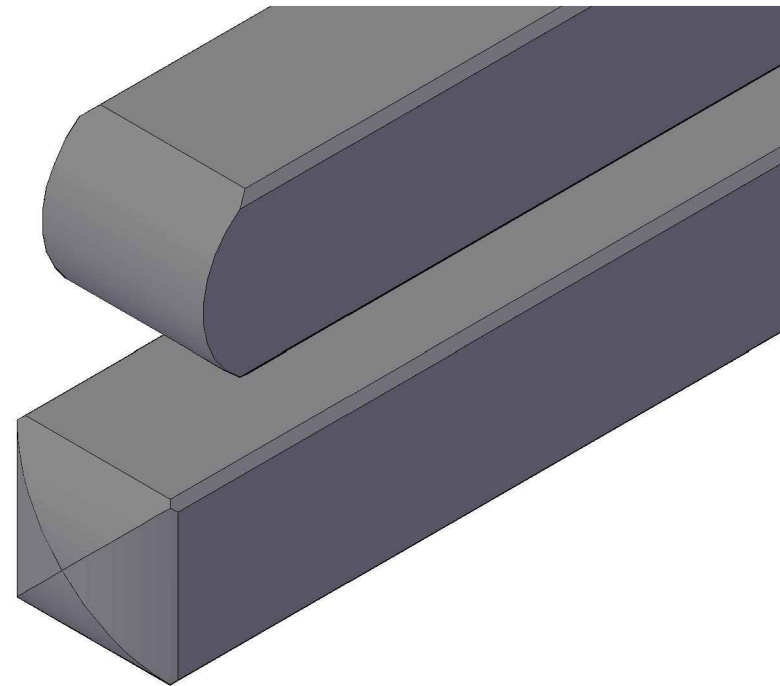

Profil: 9684 (FT 696)

DK - Profil 9684. Multistolpe, høvlet 4 sider og med fasede kanter. En ende afrundet 1 gang, en ende afrundet 2 gange.

DE - Profil 9684. Multipfosten, 4 Seiten gehobelt und Kanten gefast. Ein Ende 1 x abgerundet, ein Ende 2 x abgerundet.

FRØSLEV

Profil: 9684 (FT 696)

Tegningsdato: 01.01.2019