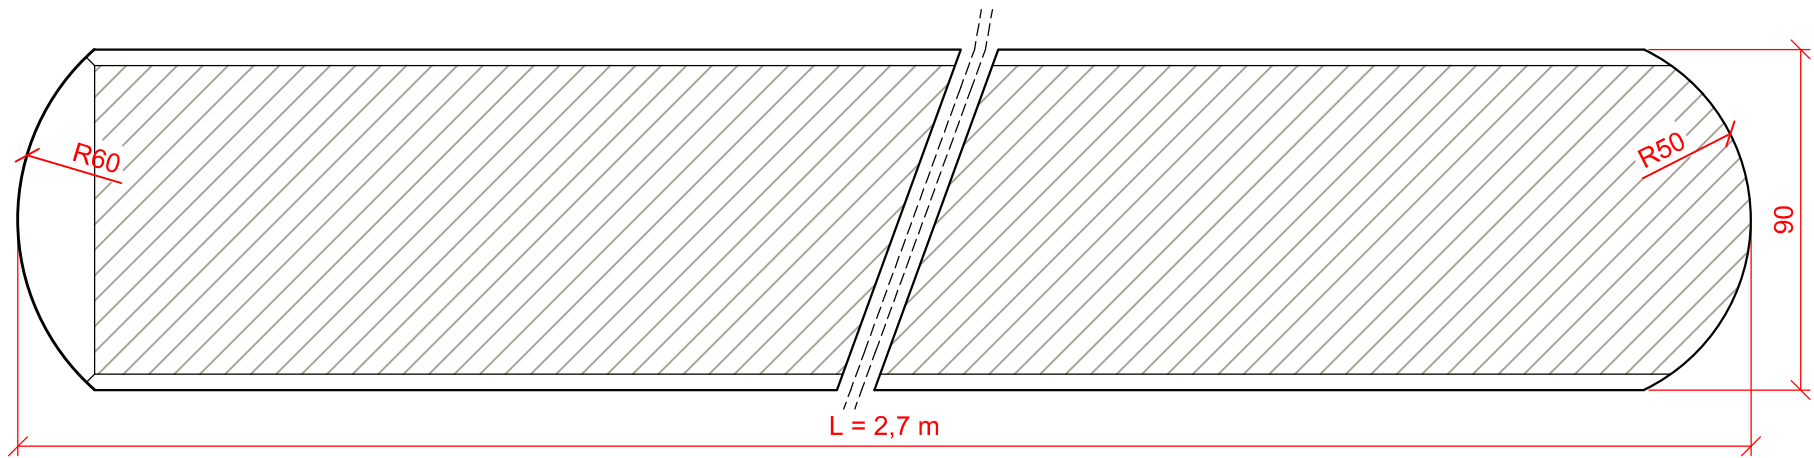

Profil: 9684 (FT 696)

DK - Profil 9684. Multistolpe, høvlet 4 sider og med fasede kanter. En ende afrundet 1 gang, en ende afrundet 2 gange.

DE - Profil 9684. Multipfosten, 4 Seiten gehobelt und Kanten gefast. Ein Ende 1 x abgerundet, ein Ende 2 x abgerundet.

FRØSLEV

Profil: 9684 (FT 696)

Tegningsdato: 01.01.2019