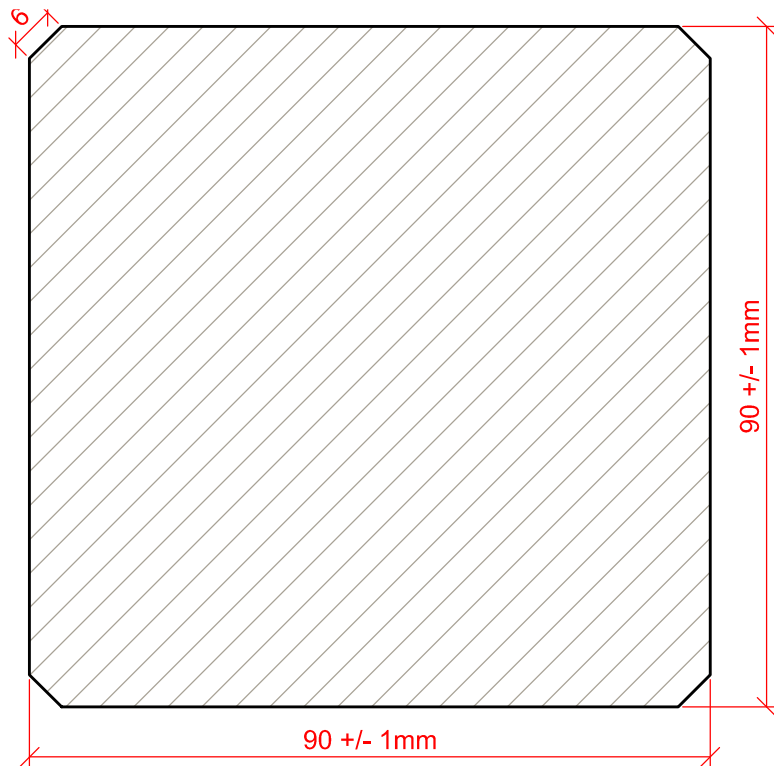

Profil: 9684 (FT 696)

DK - Profil 9684. Multistolpe, høvlet 4 sider og med fasede kanter. En ende afrundet 1 gang, en ende afrundet 2 gange.

DE - Profil 9684. Multipfosten, 4 Seiten gehobelt und Kanten gefast. Ein Ende 1 x abgerundet, ein Ende 2 x abgerundet.

FRØSLEV

Profil: 9684 (FT 696)

Tegningsdato: 01.01.2019