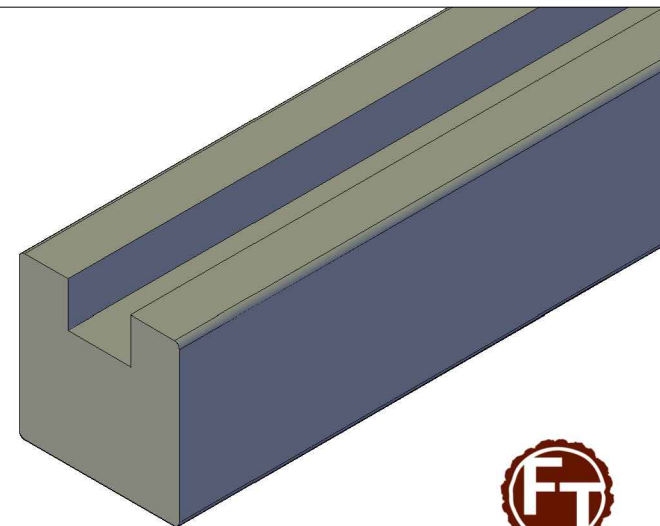

FT 2656

Træ til tidens byggeri

FT-Systemhegn, endestolpe, høvlet med spor.

Råtræsmaal : 97 x 97 mm

Færdigmål : 90 x 90 mm

Ved korrekt printerindstilling er kontrolmål = 100mm