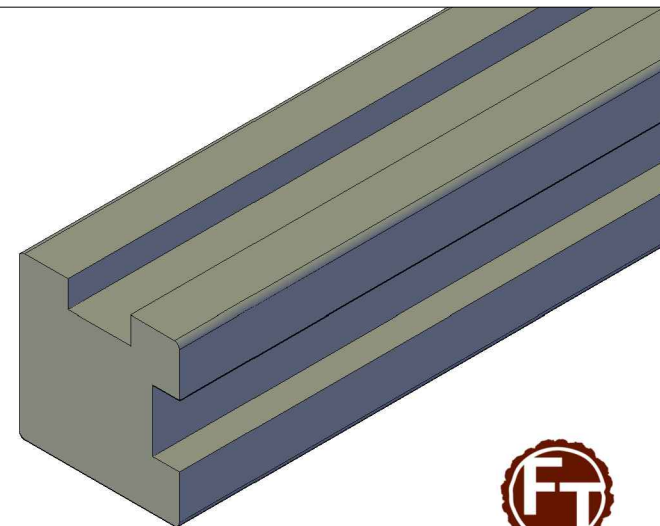

FT 2661

Træ til tidens byggeri

FT-Systemhegn, hjørnestolpe 90°, høvlet med spor.

Råtræsmaal : 97 x 97 mm

Færdigmål : 90 x 90 mm

Ved korrekt printerindstilling er kontrolmål = 100mm