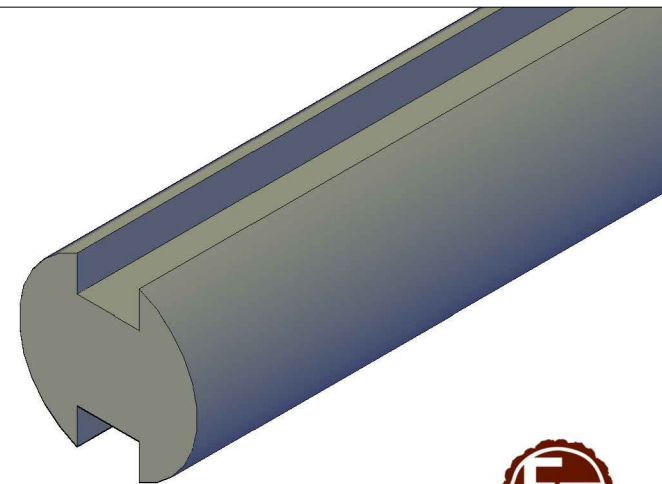

FT 2751

Træ til tidens byggeri

FT-Systemhegn, rund H-stolpe, høvlet med spor.

Råtræsmaal : Ø 100 mm

Færdigmaal : Ø 100 mm

Ved korrekt printerindstilling er kontrolmål = 100mm