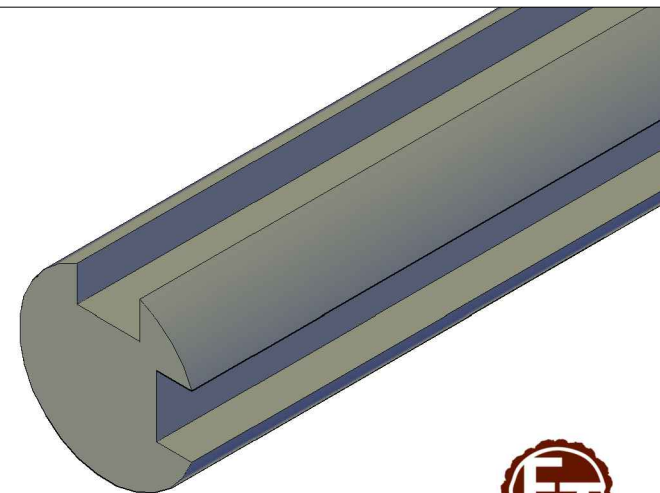

# FT 2761

Træ til tidens byggeri

FT-Systemhegn, rund hjørnestolpe 90°, høvlet med spor.

Råtræsmaal : Ø 100 mm

Færdigmaal : Ø 100 mm

Ved korrekt printerindstilling er kontrolmål = 100mm