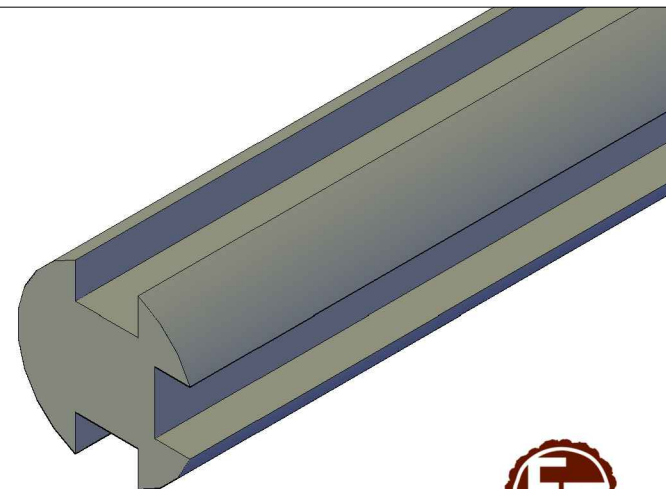

FT 2776

Træ til tidens byggeri

FT-Systemhegn, rund T-stolpe, høvlet med spor.

Råtræsmaal : Ø 100 mm

Færdigmaal : Ø 100 mm

Ved korrekt printerindstilling er kontrolmål = 100mm