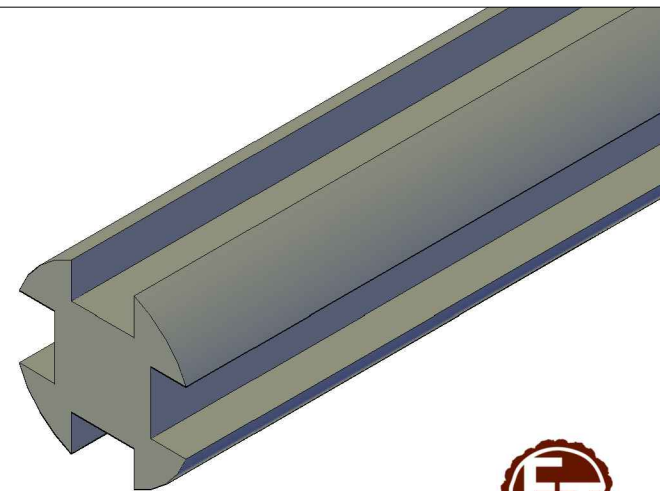

# FT 2781

Træ til tidens byggeri

FT-Systemhegn, rund midterstolpe, høvlet med spor.

Råtræsmaal : Ø 100 mm

Færdigmaal : Ø 100 mm

Ved korrekt printerindstilling er kontrolmål = 100mm