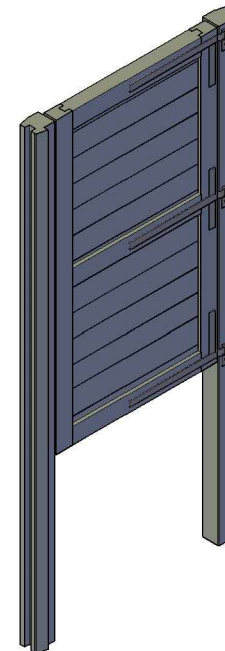

FT 2904

Træ til tidens byggeri

Systemhegnlåge (klinkprofil) incl. 2 designstolper, stabelhængsler og stalddørsgreb.

Råtræsmål: Lågeramme 75 x 90 mm limtræ, designstolper 125 x 125 mm

Lågestørrelse: 90 x 180 cm

Låge mål: 90 x 162 cm (passende til hegnshøjde 171 cm)

Antal profiler: 13 stk klinkprofiler FT 2258

Stolper, hængsler og greb leveres løst med lågen.

Lågen er vendbar dvs. ved bestilling skal hængselssiden ikke oplyses!