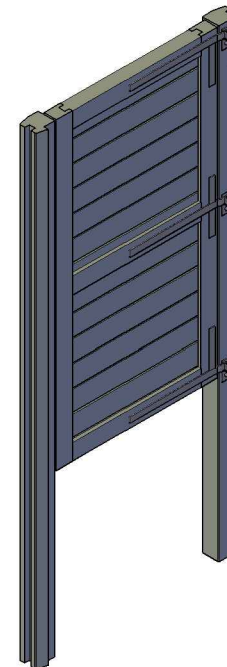

FT 2944

Træ til tidens byggeri

Systemhegnlåge (skyggefugeprofil) incl. 2 designstolper, stabelhængsler og stalddørsgreb.

Råtræsmål: Lågeramme 75 x 90 mm limtræ , designstolper 125 x 125 mm

Lågestørrelse: 90 x 180 cm

Låge mål: 90 x 170 cm (passende til hegnshøjde 181 cm)

Antal profiler: 14 stk skyggefugeprofiler FT 2373

Stolper, hængsler og greb leveres løst med lågen.

Lågen er vendbar dvs. ved bestilling skal hængselssiden ikke oplyses!