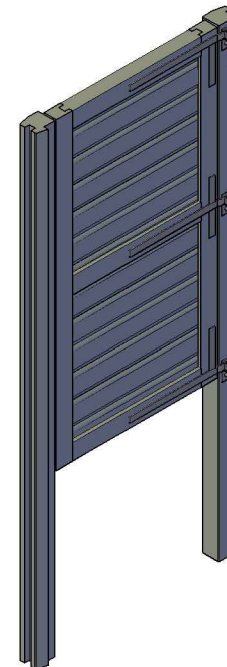

# FT 2964

## Træ til tidens byggeri

Systemhegnlåge (blokhusprofil) incl. 2 designstolper, stabelhængsler og stalddørsgreb.

Råtræsmål: Lågeramme 75 x 90 mm limtræ, designstolper 125 x 125 mm

Lågestørrelse: 90 x 180 cm

Låge mål: 90 x 170 cm (passende til hegnshøjde 178 cm)

Antal profiler: 13 stk blokhusprofil FT 2378

Stolper, hængsler og greb leveres løst med lågen.

Lågen er vendbar dvs. ved bestilling skal hængselssiden ikke oplyses!