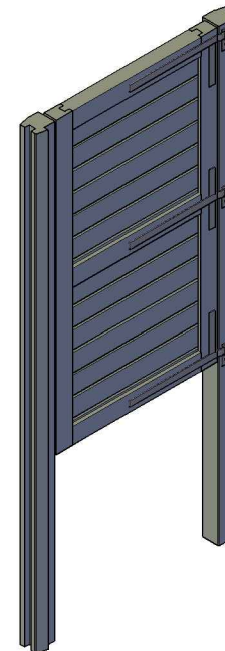

# FT 2984

## Træ til tidens byggeri

Systemhegnlåge (V-fugeprofil) incl. 2 designstolper, stabelhængsler og stalddørsgreb.

Råtræsmål: Lågeramme 75 x 90 mm limtræ, designstolper 125 x 125 mm

Lågestørrelse: 90 x 180 cm

Låge mål: 90 x 162 cm (passende til hegnshøjde 173 cm)

Antal profiler: 15 stk V-fugeprofiler FT 2362

Stolper, hængsler og greb leveres løst med lågen.

Lågen er vendbar dvs. ved bestilling skal hængselssiden ikke oplyses!