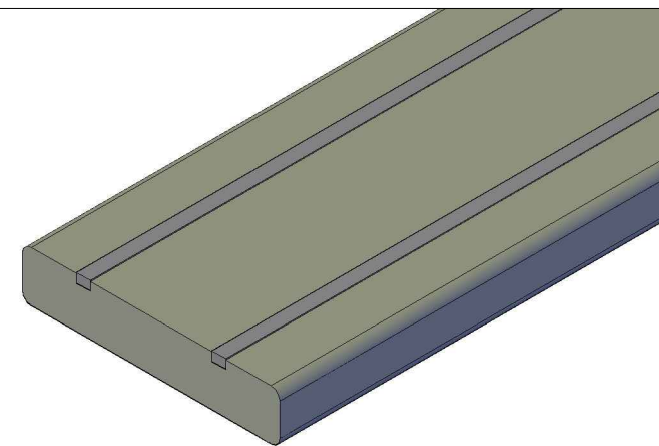

FT GRIP

DK - Terrassebræt med 2 skridsikre spor.

DE - Terrassendiele mit 2 rutschfesten Rillen.

Råtræsmål / Rohmaß : 32 x 150 mm

Dækmål / Deckmaß : 144 mm

Forbrug / Verbrauch : 6,71 m / m² (ved 5mm montageafstand / bei 5mm Montageabstand)

Kontrolmål / Kontrolmaß = 100mm
Ved korrekt printerindstilling / Bei korrekter Druckereinstellung!