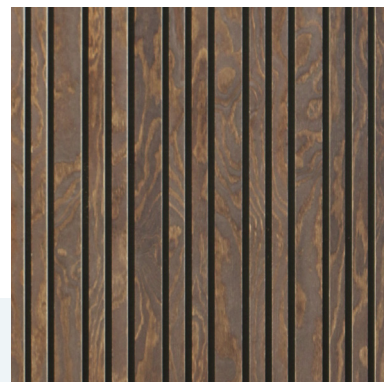

### Bolig Akustik paneler - Lameller i Mørk Natur, random design

#### Materiale specifikation

Produkt beskrivelse	Bolig akustik med lameller på 20 og 35 mm danner et varieret og roligt mønster, og er særdeles velegnet til væg. Panelet er lavet på en skrællet krydsfiner, fronten er sortbejdset og lamellerne har flotte fritstående krydsfinerskanter. Der er 9 mm luft mellem lamellerne. Akustikdugen er integreret i panelet, der har tværgående lister på bagsiden som sammenholder panelet.
Absorbtiionsklasse	B, monteret på forskalling med 45 mm mineraluld.
Panel dybde	24 mm
Lamel dybde	12 mm
Panel størrelse	2400 x 600 mm
Vægt	9,8 kg
Certificering	FSC
Indhold	2 stk. paneler inkl. 1 stk. tilskæringsliste