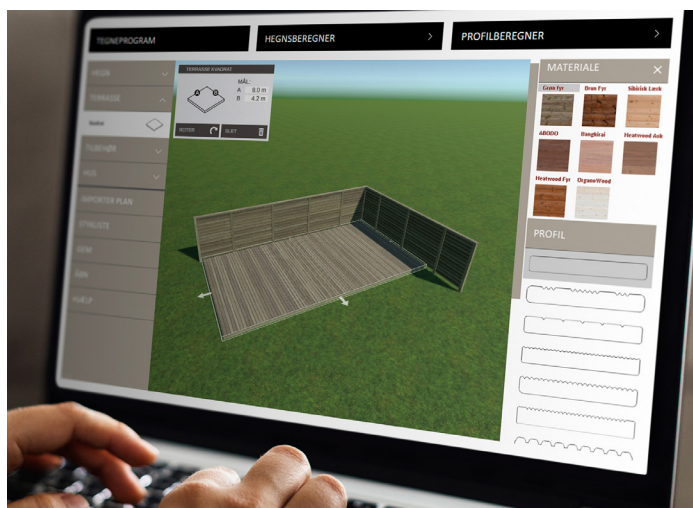

## Byg din terrasse med særlig 3D-beregner

Skal terrassen være i sibirisk lærk, fyrretræ eller ask? Fremover behøver du kun at foretage få klik med musen for at få et kvalificeret bud på spørgsmålene om din haveindretning. Vi har nemlig udviklet en helt ny 3D-beregner, som gør det muligt at visualisere, hvordan det vil se ud til lige netop dit hus, hvis du anlægger fx en træterrasse. Beregneren giver dig også en samlet stykliste og en materialepris fra dit lokale bygge marked.